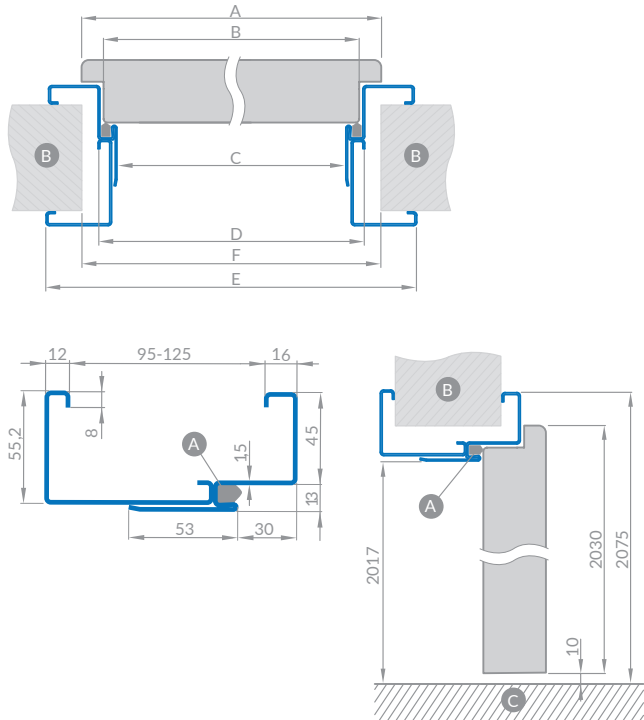

szerokość drzwi	A	B	C	D	E	F
60	644	617	601	627	717	695
70	744	717	701	727	817	795
80	844	817	801	827	917	895
90	944	917	901	927	1017	995
100	1044	1017	1001	1027	1117	1095

CENY OŚCIEŻNIC STALOWYCH REGULOWANYCH netto / brutto