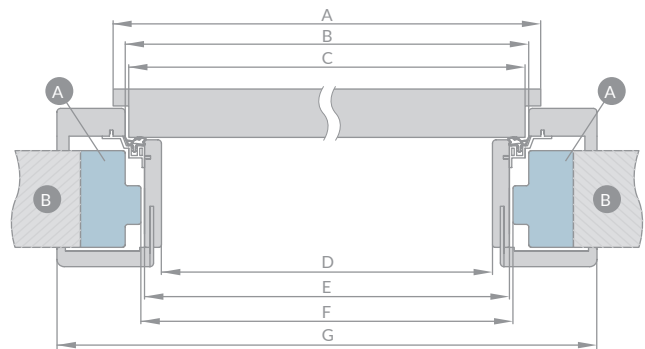

SCHEMAT OŚCIEŻNICY NAKŁADKOWEJ

szerokość drzwi	A	B	C	D	E	F	G
60	644	624	618	564	592	598	737
70	744	724	718	664	692	698	837
80	844	824	818	764	792	798	937
90	944	924	918	864	892	898	1037
100	1044	1024	1018	964	992	998	1137

F – minimalny wymiar światła ościeżnicy stalowej na którą montujemy ościeżnice nakładkowe. Wymiar ten może być większy od zalecanego o max. 20 mm. Przy zwiększonym świetle należy zwrócić uwagę czy opaski odpowiednio pokrywają mur.

CENY OŚCIEŻNIC REGULOWANYCH NAKŁADKOWYCH

zakres regulacji ościeżnicy	płytowe FINISH (netto / brutto)	ramiakowe Stile GREKO, płytowe GREKO (netto / brutto)	ramiakowe Stile PREMIUM (netto / brutto)	
1 element	80-105	361,60 zł / 444,77 zł	378,55 zł / 465,62 zł	440,70 zł / 542,06 zł
	105-130	372,90 zł / 458,67 zł	389,85 zł / 479,52 zł	452,00 zł / 555,96 zł
	130-155	389,85 zł / 479,52 zł	406,80 zł / 500,36 zł	468,95 zł / 576,81 zł
	155-180	412,45 zł / 507,31 zł	429,40 zł / 528,16 zł	491,55 zł / 604,61 zł
	180-205	435,05 zł / 535,11 zł	452,00 zł / 555,96 zł	514,15 zł / 632,40 zł
2 elementy	205-230	468,95 zł / 576,81 zł	485,90 zł / 597,66 zł	548,05 zł / 674,10 zł
	230-255	502,85 zł / 618,51 zł	519,80 zł / 639,35 zł	581,95 zł / 715,80 zł
	255-280	525,45 zł / 646,30 zł	542,40 zł / 667,15 zł	604,55 zł / 743,60 zł
	280-305	548,05 zł / 674,10 zł	565,00 zł / 694,95 zł	627,15 zł / 771,39 zł
	305-330	570,65 zł / 701,90 zł	587,60 zł / 722,75 zł	649,75 zł / 799,19 zł
3 elementy	330-355	593,25 zł / 729,70 zł	610,20 zł / 750,55 zł	672,35 zł / 826,99 zł
	355-380	615,85 zł / 757,50 zł	632,80 zł / 778,34 zł	694,95 zł / 854,79 zł
	380-405	638,45 zł / 785,29 zł	655,40 zł / 806,14 zł	717,55 zł / 882,59 zł
	405-430	661,05 zł / 813,09 zł	678,00 zł / 833,94 zł	740,15 zł / 910,38 zł
	430-455	683,65 zł / 840,89 zł	700,60 zł / 861,74 zł	762,75 zł / 938,18 zł

- poszerzenie 125 mm do ościeżnicy nakładkowej 113,00 zł / 138,99 zł (cena obejmuje komplet do ościeżnicy o danej szerokości)
- kątownik standardowy do ościeżnicy nakładkowej 113,00 zł netto / 138,99 zł brutto (cena obejmuje komplet do ościeżnicy o danej szerokości)

- kątownik z przedłużonym piórem – nie występuje
- ceny ościeżnicy tunel o szerokości 60, 70, 80, 90, 100 w cenie ościeżnicy regulowanej nakładkowej
- tunel ma takie same wymiary jak ościeżnica nakładkowa (nie ma wiercen pod zawias i blachę zaczepową, ale jest wyposażony w uszczelkę)