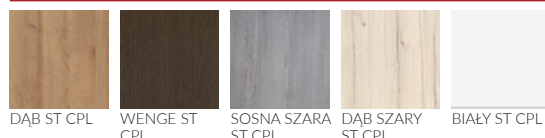

cena netto / brutto

GREKO 480,00 zł / 590,40 zł

cena netto / brutto

PREMIUM 550,00 zł / 676,50 zł

cena netto / brutto

CPL 550,00 zł / 676,50 zł

kolekcja **BAZALT** | ERKADO

DOSTĘPNE WERSJE: PRZYLGOWE | BEZPRZYLGOWE | DWUSKRZYDŁOWE | PRZESUWNE

SKRZYDŁO PRZYLGOWE

Ramiaki z płyty MDF pokryte folią Greko oraz ramiaki pionowe z warstwowo klejonego drewna obłożone cienkimi płytami HDF pokryte okleiną Premium, szyba hartowana mleczna (ustawienie awers - matowa strona szyby od strony zawiasów), dopuszczalny skrót we własnym zakresie do 50 mm (tylko polska norma). Do wyboru zamek na klucz, patent, WC blokada lub zamek oszczędnościowy (bez otworu na klucz). Trzy srebrne zawiasy 2-czopowe z regulacją w płaszczyźnie poziomej.

SKRZYDŁO BEZPRZYLGOWE

Ramiaki z płyty MDF pokryte folią Greko oraz ramiaki pionowe z warstwowo klejonego drewna obłożone cienkimi płytami HDF pokryte okleiną Premium, szyba hartowana mleczna (ustawienie awers - matowa strona szyby od strony zawiasów), dopuszczalny skrót we własnym zakresie do 50 mm (tylko polska norma). Do wyboru zamek magnetyczny na klucz, patent, WC blokada lub zamek oszczędnościowy (bez otworu na klucz). Trzy zawiasy ukryte wpuszczane.

AKCESORIA ZA DOPŁATĄ