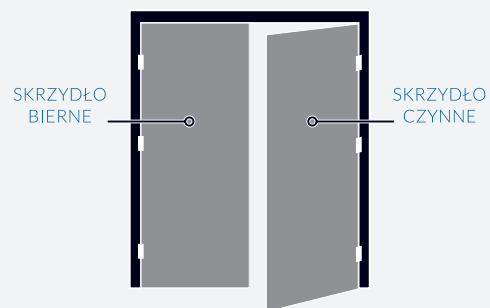

DRZWI PODWÓJNE

SKRZYDŁO
BIERNE

SKRZYDŁO
CZYNNE