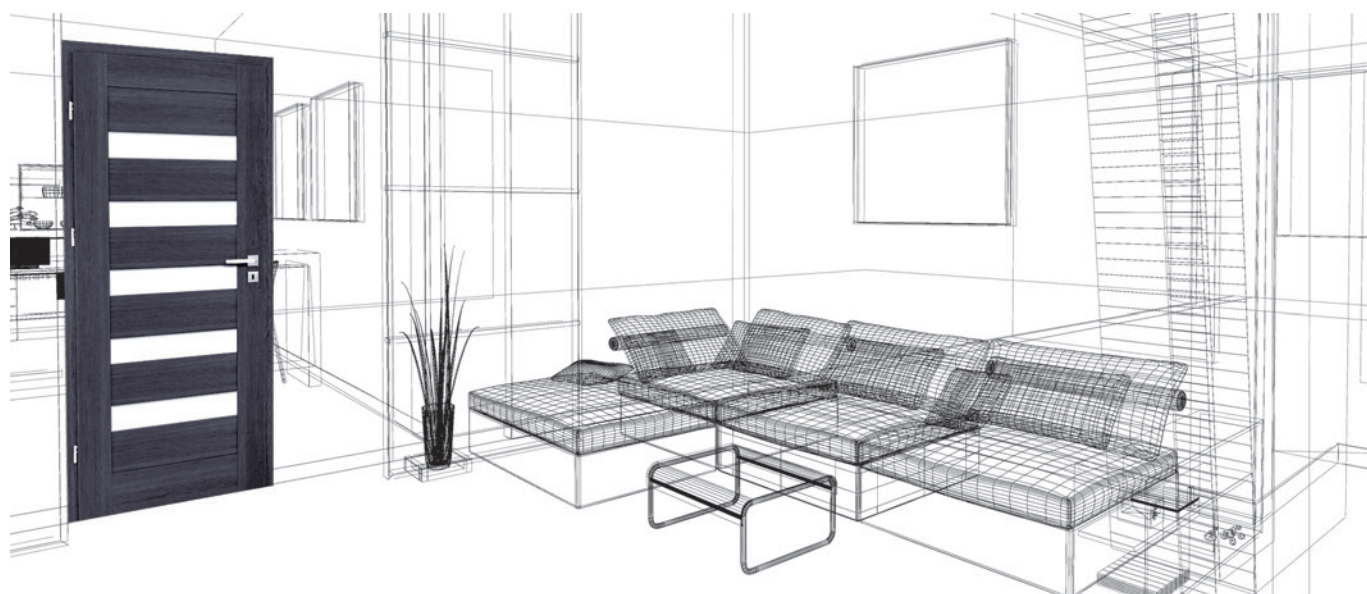

kolekcja ALABASTER | PORTA

DOSTĘPNE WERSJE: PRZYLGOWE | BEZPRZYLGOWE | DWUSKRZYDŁOWE | PRZESUWNE

DOSTĘPNE ROZWIĄZANIA / OŚCIEŻNICE

kolekcja ALABASTER | PORTA

WYMIARY OŚCIEŻNIC STAŁYCH

parametry	jednoskrzydłowe					dwuskrzydłowe									
	60	70	80	90	100	120	130	140	150	160	170	180	190	200	
szerokość skrzydła	s1	644	744	844	944	1044	1261	1361	1461	1561	1661	1761	1861	1961	2061
szerokość otworu w murze	s2	710	810	910	1010	1110	1344	1444	1544	1644	1744	1844	1944	2044	2144
szerokość zewnętrzna ościeżnicy	s3	690	790	890	990	1090	1325	1425	1525	1625	1725	1825	1925	2025	2125
szerokość w świetle ościeżnicy	s4	602	702	802	902	1002	1237	1337	1437	1537	1637	1737	1837	1937	2037
wysokość skrzydła	h1	2030													
wysokość otworu w murze	h2	2075													
wysokość zewnętrzna ościeżnicy	h3	2060													
wysokość w świetle ościeżnicy	h4	2016													