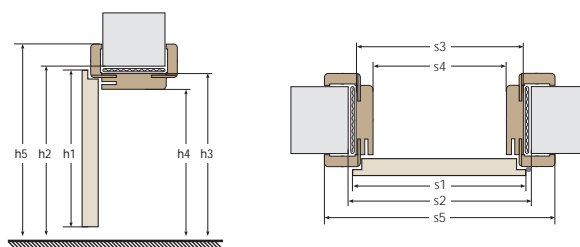

AKCESORIA ZA DOPŁATĄ

	netto / brutto
zamek hakowy z pochwyty	135,60 zł / 166,79 zł
pochwyty okrągły lub owalny (srebrny/złoty) komplet	56,50 zł / 69,49 zł
naparstek (chrom połysk / chrom mat / złoty)	17,00 zł / 20,91 zł
synchronizacja do dwuskrzydłowych	226,00 zł / 277,98 zł
spawalniacz	113,00 zł / 138,99 zł
elektrozaczep	226,00 zł / 277,98 zł
cena ościeżnicy stałej i regulowanej do drzwi dwuskrzydłowych	+30%
zwiększenie zakresu regulacji w ościeżnicy regulowanej przylgowej (cena za każde 2 cm)	34,00 zł / 41,82 zł
kątownik do ościeżnic regulowanych z poszerzonym piórem o 2 cm	113,00 zł / 138,99 zł
poszerzenie 120 mm (panel ościeżnicy regulowanej)	128,00 zł / 157,44 zł
dopłata za cięcie ościeżnicy pod kątem 90 stopni	90,40 zł / 111,19 zł
ceny ościeżnic tunelowych takie same jak ościeżnic regulowanych