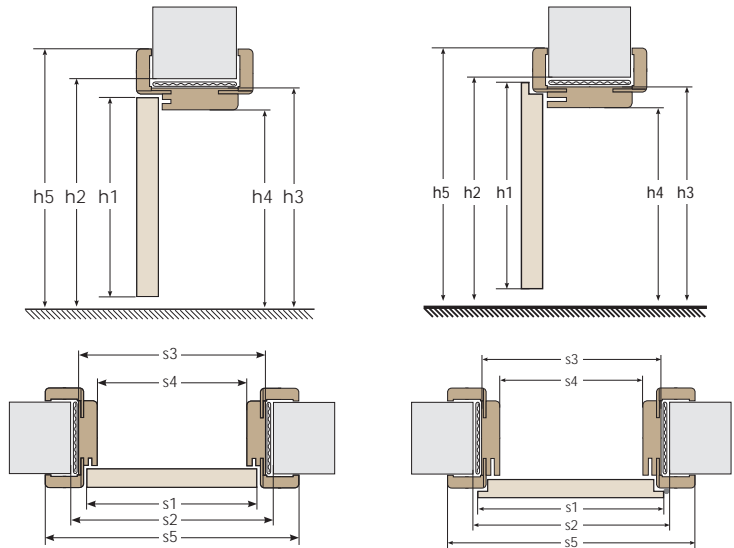

WYMIARY OŚCIEŻNIC REGULOWANYCH BEZPRZYLGOWYCH

parametry	jednoskrzydłowe					dwuskrzydłowe - dotyczy drzwi ARCAN, SASKA i TAURI							
		60	70	80	90	100	120	130	140	150	160	170	180
szerokość skrzydła	s1	644	744	844	944	1044	1291	1391	1491	1591	1691	1791	1891
szerokość otworu w murze	s2	711	811	911	1011	1111	1379	1478	1578	1678	1778	1878	1978
szerokość zewnętrzna ościeżnicy	s3	671	771	871	971	1071	1318	1418	1518	1618	1718	1818	1918
szerokość w świetle ościeżnicy	s4	627	727	827	927	1027	1274	1374	1474	1574	1674	1774	1874
szerokość krycia ościeżnicy	s5	811	911	1011	1111	1211	1458	1558	1658	1758	1858	1958	2058
wysokość skrzydła	h1	2043											
wysokość otworu w murze	h2	2079											
wysokość zewnętrzna ościeżnicy	h3	2064											
wysokość w świetle ościeżnicy	h4	2042											
wysokość krycia ościeżnicy	h5	2134											

CENY OŚCIEŻNIC REGULOWANYCH BEZPRZYLGOWYCH

zakres regulacji	cena z okleiną CELL, 3D (netto / brutto)
75-95	630,54 zł / 775,56 zł
95-115	641,84 zł / 789,46 zł
120-140	650,88 zł / 800,58 zł
140-160	663,31 zł / 815,87 zł
160-180	673,48 zł / 828,38 zł
180-200	685,91 zł / 843,67 zł
200-220	696,08 zł / 856,18 zł
220-240	706,25 zł / 868,69 zł
240-260	717,55 zł / 882,59 zł
260-280	727,72 zł / 895,10 zł
280-300	739,02 zł / 908,99 zł
300-320	749,19 zł / 921,50 zł