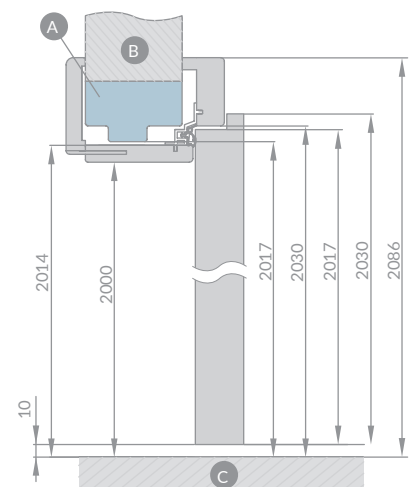

- A - ościeżnica stalowa
- B - mur
- C - podłoga
- D - klamka
- E - profil aluminiowy z uszczelką
- Z - zakres od 80 mm do 255 mm