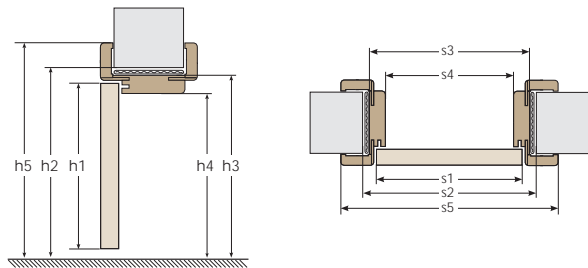

WYMIARY OŚCIEŻNIC REGULOWANYCH BEZPRZYLGOWYCH Z OPASKAMI 6cm LUB 8cm

		jdnoskrzydłowe					dwuskrzydłowe									
		60	70	80	90	100	90	100	110	120	130	140	150	160	170	180
szerokość skrzydła	s1	644	744	844	944	1044	988	1088	1188	1288	1388	1488	1588	1688	1788	1888
szerokość otworu w murze	s2	703	803	903	1003	1103	1061	1161	1261	1361	1461	1561	1661	1761	1861	1961
szerokość zewnętrzna ościeżnicy	s3	673	773	873	973	1073	1021	1121	1221	1321	1421	1521	1621	1721	1821	1921
szerokość w świetle ościeżnicy	s4	629	729	829	929	1029	977	1077	1177	1272	1377	1477	1577	1677	1777	1877
szerokość krycia ościeżnicy	s5	771	871	971	1071	1171	1119	1219	1319	1419	1519	1619	1719	1819	1919	2019
wysokość skrzydła	h1	2030 w normie polskiej / 1983 w normie czeskiej														
wysokość otworu w murze	h2	2073 w normie polskiej / 2026 w normie czeskiej														
wysokość zewnętrzna ościeżnicy	h3	2053 w normie polskiej / 2006 w normie czeskiej														
wysokość w świetle ościeżnicy	h4	2031 w normie polskiej / 1984 w normie czeskiej														
wysokość krycia ościeżnicy	h5	2102/2122 w normie polskiej / 2055/2075 w normie czeskiej														

CENY SYSTEMÓW PRZESUWNYCH CHOWANYCH W ŚCIANĘ

	netto / brutto
SP1C.100 z opaską 80 mm	395,50 zł / 486,47 zł
SP2C.100 z opaską 80 mm	514,15 zł / 632,40 zł
SP1C.125 z opaską 80 mm	395,50 zł / 486,47 zł
SP2C.125 z opaską 80 mm	514,15 zł / 632,40 zł

UWAGA:

- dopłata za cięcie tunelu pod kątem 90 stopni: 90,40 zł netto / 111,19 zł brutto

SYSTEMY PRZESUWNE NAŚCIENNE

	netto / brutto
jdnoskrzydłowe	327,70 zł / 403,07 zł
dwuskrzydłowe	610,20 zł / 750,54 zł

UWAGA:

- można stosować z każdym skrzydłem dostępnym w wersji przesuwnej w obrębie kolekcji BAZALT
- do systemu można dopasować ościeżnicę w wersji tunel w rozmiarze skrzydła, cena jak ościeżnicy regulowanej

CENY OŚCIEŻNIC REGULOWANYCH BEZPRZYLGOWYCH Z OPASKAMI

zakres regulacji ościeżnicy	cena z okleiną FINISH (netto/brutto)	cena z okleiną GREKO (netto / brutto)	cena z okleiną PREMIUM / ST CPL (netto / brutto)
80-95			
95-115	597,80 zł / 735,29 zł	619,25 zł / 761,68 zł	657,65 zł / 808,91 zł
115-135			
135-155			
155-175	626,00 zł / 769,98 zł	647,50 zł / 796,43 zł	685,90 zł / 843,66 zł
175-195			
195-215			
215-235	644,10 zł / 792,24 zł	664,45 zł / 817,27 zł	702,85 zł / 864,51 zł
235-255			
255-275			
275-295	661,00 zł / 813,03 zł	682,50 zł / 839,48 zł	720,95 zł / 886,77 zł
295-315			
315-335	723,20 zł / 889,54 zł	743,50 zł / 914,51 zł	781,95 zł / 961,80 zł
335-355			
355-375	784,20 zł / 964,57 zł	805,70 zł / 991,01 zł	844,10 zł / 1 038,24 zł
375-395			
395-415	819,25 zł / 1 007,68 zł	840,70 zł / 1 034,06 zł	879,15 zł / 1 081,35 zł

UWAGA:

- dopłata za cięcie ościeżnicy pod kątem 90 stopni: 90,40 zł netto / 111,19 zł brutto

ZABUDOWA MURU W SYSTEMIE JDNOSKRZYDŁOWYM NA 1 STRONĘ

zakres regulacji ościeżnicy	cena z okleiną FINISH (netto/brutto)	cena z okleiną GREKO (netto / brutto)	cena z okleiną PREMIUM (netto / brutto)
0-40			
40-60	220,35 zł / 271,03 zł	237,30 zł / 291,88 zł	265,55 zł / 326,63 zł
60-80			
80-100			
100-120	247,47 zł / 304,39 zł	264,42 zł / 325,24 zł	292,67 zł / 359,98 zł
120-140			
140-160			
160-180	264,42 zł / 325,24 zł	281,37 zł / 346,09 zł	309,62 zł / 380,83 zł
180-200			
200-220	281,37 zł / 346,09 zł	298,32 zł / 366,93 zł	326,57 zł / 401,68 zł
220-240			
240-260	341,26 zł / 419,75 zł	358,21 zł / 440,60 zł	386,46 zł / 475,35 zł
260-280			
280-300	401,15 zł / 493,41 zł	418,10 zł / 514,26 zł	446,35 zł / 549,01 zł
300-320			
320-340	435,05 zł / 535,11 zł	452,00 zł / 555,96 zł	480,25 zł / 590,71 zł
340-360