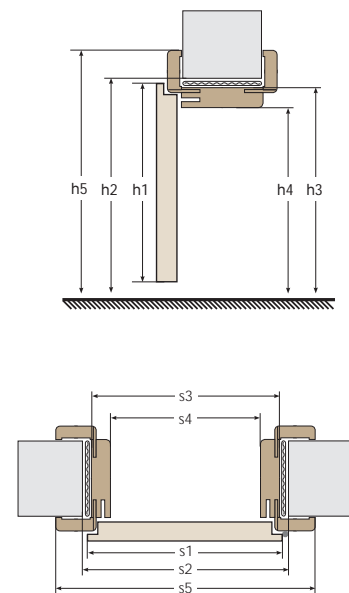

*opaski w ościeżnicach regulowanych według szerokości 80 mm / 60 mm.

kolekcja ALABASTER | PORTA

CENY OŚCIEŻNIC REGULOWANYCH PRZYLGOWYCH

zakres regulacji ościeżnicy	SYNCHRO 3D (netto / brutto)		PERFECT 3D (netto / brutto)	
	jednoskrzydłowe	dwuskrzydłowe	jednoskrzydłowe	dwuskrzydłowe
75-95	349,17 zł / 429,48 zł	523,75 zł / 644,21 zł	371,77 zł / 457,28 zł	557,65 zł / 685,91 zł
95-115	360,47 zł / 443,38 zł	540,70 zł / 665,06 zł	383,07 zł / 471,18 zł	574,6 zł / 706,76 zł
120-140				
140-160	383,07 zł / 471,18 zł	574,60 zł / 706,76 zł	416,97 zł / 512,87 zł	625,45 zł / 769,30 zł
160-180				
180-200				
200-220	428,27 zł / 526,77 zł	642,05 zł / 789,72 zł	462,17 zł / 568,47 zł	693,25 zł / 852,70 zł
220-240				
240-260				
260-280	473,47 zł / 582,37 zł	710,20 zł / 873,55 zł	507,37 zł / 624,07 zł	761,05 zł / 936,09 zł
280-300				

UWAGA:

- ościeżnice dostępne są również w wersji tunel.

CENY PANEI POSZERZAJĄCYCH DO OŚCIEŻNIC REGULOWANYCH

parametry	SYNCHRO 3D (netto / brutto)		PERFECT 3D (netto / brutto)	
	jednoskrzydłowe	dwuskrzydłowe	jednoskrzydłowe	dwuskrzydłowe
A (80 mm) poziom	28,25 zł / 34,75 zł	42,38 zł / 52,13 zł	29,38 zł / 36,14 zł	44,07 zł / 54,21 zł
B (160 mm) poziom	46,33 zł / 56,98 zł	69,50 zł / 85,48 zł	47,46 zł / 58,37 zł	71,19 zł / 87,56 zł
A (80 mm) pion (1 komplet)	70,06 zł / 86,17 zł	105,09 zł / 129,26 zł	72,32 zł / 88,95 zł	108,48 zł / 133,43 zł
B (160 mm) pion (1 komplet)	101,70 zł / 125,09 zł	152,55 zł / 187,64 zł	111,87 zł / 137,60 zł	167,81 zł / 206,41 zł