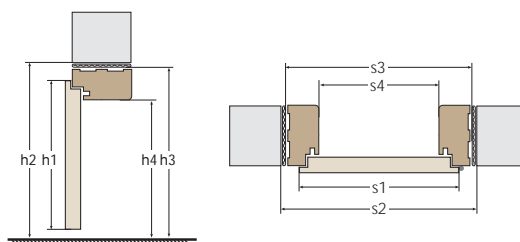

DOSTĘPNE ROZWIĄZANIA / OŚCIEŻNICE

WYMIARY OŚCIEŻNIC STAŁYCH

parametry	jednoskrzydłowe					dwuskrzydłowe											
		60	70	80	90	100	90	100	110	120	130	140	150	160	170	180	190
szerokość skrzydła	s1	644	744	844	944	1044	988	1088	1188	1288	1388	1488	1588	1688	1788	1888	1988
szerokość otworu w murze	s2	722	822	922	1022	1122	1068	1168	1268	1368	1468	1568	1668	1768	1867	1968	2068
szerokość zewnętrzna ościeżnicy	s3	692	792	892	992	1092	1038	1138	1238	1338	1438	1538	1638	1738	1838	1938	2038
szerokość w świetle ościeżnicy	s4	604	704	804	904	1004	950	1050	1150	1250	1350	1450	1550	1650	1750	1850	1950
wysokość skrzydła	h1	2030 w normie polskiej / 1983 w normie czeskiej															
wysokość otworu w murze	h2	2077 w normie polskiej / 2030 w normie czeskiej															
wysokość zewnętrzna ościeżnicy	h3	2062 w normie polskiej / 2015 w normie czeskiej															
wysokość w świetle ościeżnicy	h4	2018 w normie polskiej / 1971 w normie czeskiej															

CENY OŚCIEŻNIC STAŁYCH

parametry	cena z okleiną FINISH (netto / brutto)	cena z okleiną GREKO (netto / brutto)	cena z okleiną PREMIUM / ST CPL (netto / brutto)
wymiar profilu 90x44 mm	147,00 zł / 180,81 zł	165,00 zł / 202,95 zł	200,00 zł / 246,00 zł
opaski maskujące płaskie	29,40 zł / 36,16 zł	36,20 zł / 44,53 zł	41,80 zł / 51,41 zł
ćwierćwałki (1 komplet)	14,70 zł / 18,08 zł	16,95 zł / 20,85 zł	19,20 zł / 23,62 zł
listwa przypodłogowa	31,65 zł / 38,93 zł	31,65 zł / 38,93 zł	31,65 zł / 38,93 zł

WYMIARY OŚCIEŻNIC REGULOWANYCH PRZYLGOWYCH Z OPASKAMI 6 cm LUB 8 cm

parametry	jednoskrzydłowe					dwuskrzydłowe											
		60	70	80	90	100	90	100	110	120	130	140	150	160	170	180	190
szerokość skrzydła	s1	644	744	844	944	1044	988	1088	1188	1288	1388	1488	1588	1688	1788	1888	1988
szerokość otworu w murze	s2	688	788	888	988	1088	1034	1134	1234	1334	1434	1534	1634	1734	1834	1934	2034
szerokość zewnętrzna ościeżnicy	s3	648	748	848	948	1048	994	1094	1194	1294	1394	1494	1594	1694	1794	1894	1994
szerokość w świetle ościeżnicy	s4	604	704	804	904	1004	950	1050	1150	1250	1350	1450	1550	1650	1750	1850	1950
szerokość krycia ościeżnicy	s5	746	846	946	1046	1146	1064	1164	1264	1364	1464	1564	1664	1764	1864	1964	2064
wysokość skrzydła	h1	2030 w normie polskiej / 1983 w normie czeskiej															
wysokość otworu w murze	h2	2060 w normie polskiej / 2013 w normie czeskiej															
wysokość zewnętrzna ościeżnicy	h3	2040 w normie polskiej / 1993 w normie czeskiej															
wysokość w świetle ościeżnicy	h4	2018 w normie polskiej / 1971 w normie czeskiej															
wysokość krycia ościeżnicy	h5	2089/2109 w normie polskiej / 2042/2062 w normie czeskiej															

CENY OŚCIEŻNIC REGULOWANYCH PRZYLGOWYCH I TUNELI

zakres regulacji ościeżnicy	cena z okleiną FINISH (netto / brutto)	cena z okleiną GREKO (netto / brutto)	cena z okleiną PREMIUM / ST CPL (netto / brutto)
80-100	280,25 zł / 344,71 zł	300,60 zł / 369,74 zł	332,20 zł / 408,61 zł
100-120	287,00 zł / 353,01 zł	307,40 zł / 378,10 zł	339,00 zł / 416,97 zł
120-140	298,30 zł / 366,91 zł	318,70 zł / 392,00 zł	350,30 zł / 430,87 zł
140-160	310,75 zł / 382,22 zł	331,10 zł / 407,25 zł	362,70 zł / 446,12 zł
160-180	328,85 zł / 404,49 zł	349,20 zł / 429,52 zł	380,80 zł / 468,38 zł
180-200	334,50 zł / 411,44 zł	355,95 zł / 437,82 zł	386,45 zł / 475,33 zł
200-220	346,90 zł / 426,69 zł	367,25 zł / 451,72 zł	398,90 zł / 490,65 zł
220-240	359,30 zł / 441,94 zł	379,70 zł / 467,03 zł	411,30 zł / 505,90 zł
240-260	370,65 zł / 455,90 zł	392,10 zł / 482,28 zł	423,75 zł / 521,21 zł
260-280	383,10 zł / 471,21 zł	403,40 zł / 496,18 zł	435,00 zł / 535,05 zł
260-300	395,50 zł / 486,47 zł	415,85 zł / 511,50 zł	447,85 zł / 550,86 zł
280-300	395,50 zł / 486,47 zł	415,85 zł / 511,50 zł	447,85 zł / 550,86 zł
300-320	407,90 zł / 501,72 zł	428,25 zł / 526,75 zł	459,90 zł / 565,68 zł
320-340	419,25 zł / 515,68 zł	439,55 zł / 540,65 zł	471,20 zł / 579,58 zł
340-360	464,45 zł / 571,27 zł	484,75 zł / 596,24 zł	516,40 zł / 635,17 zł
360-380	476,85 zł / 586,53 zł	497,20 zł / 611,56 zł	528,85 zł / 650,49 zł
380-400	500,60 zł / 615,74 zł	521,00 zł / 640,83 zł	552,60 zł / 679,70 zł
400-420	513,00 zł / 630,99 zł	533,35 zł / 656,02 zł	565,00 zł / 694,95 zł