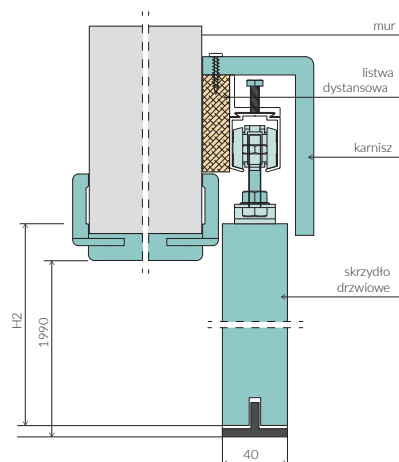

OPCJE ZA DOPLATĄ

belka odbojowa	PP (netto / brutto)	CPL (netto / brutto)	CLPL (netto / brutto)	FF (netto / brutto)
	197,75 zł / 243,23 zł	152,55 zł / 187,64 zł	129,95 zł / 159,84 zł	113,00 zł / 138,99 zł

INNE

	netto / brutto
belka odbojowa wyższa niż standard	113,00 zł / 138,99 zł
zestaw elementów systemu przesuwego wykonany na niestandardowy wymiar	50%
zamek hakowy na klucz lub na wkładkę patentową	209,05 zł / 257,13 zł
zamek hakowy z blokadą	265,55 zł / 326,63 zł

UCHWYTY DO SKRZYDŁA DRZWIOWEGO (komplet)

	netto / brutto
typ 02, stal nierdzewna, 40 mm x 120 mm	45,20 zł / 55,60 zł
typ 03, stal nierdzewna, 51 mm x 102 mm	45,20 zł / 55,60 zł
typ 06, stal nierdzewna, Ø 56 mm (montowany w standardzie)	bez dopłaty
typ 07, stal nierdzewna, 56 mm x 56 mm (możliwość bezpłatnej zamiany)	
typ 10, chrom polerowany (10-03), chrom szczotkowany (10-96), nikiel szczotkowany (10-142), patyna antyczna mat (10-77), czarny (10-153), biały (10-152) 55 mm x 115 mm	180,80 zł / 222,38 zł

UWAGA:

- w systemie naściennym dopłata obejmuje zamek hakowy zamontowany w skrzydle oraz belkę odbojową z zaczepem