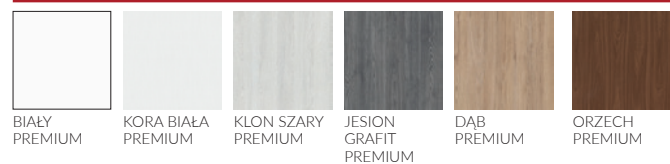

GREKO

PREMIUM

CPL

DOSTĘPNE WERSJE: PRZYLGOWE | BEZPRZYLGOWE | DWUSKRZYDŁOWE | PRZESUWNE

kolekcja **BAZALT** | ERKADO

www.persecto.pl

cena netto / brutto

GREKO 450,00 zł / 553,50 zł