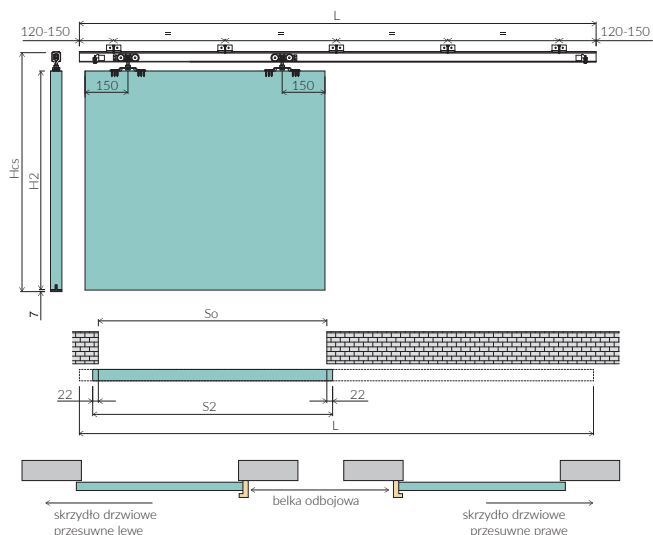

SYSTEM PRZESUWNY NAŚCIENNY

TABELA WYMIARÓW

	60	70	80	90
S2 [mm]	644	744	844	944
So [mm]	600	700	800	900
H2 [mm]	2030			
Hcs [mm]	2098-2013			
L [mm]	1300	1500	1800	2000

1. **S2** szerokość całkowita skrzydła drzwiowego
   So szerokość otworu budowlanego
   H2 wysokość całkowita skrzydła drzwiowego
   Hcs wymiar całego systemu bez uchwytów (regulacja na wózkach)
   L długość mechanizmu przesuwu

KOMPLET DRZWI PRZESUWNYCH JEDNOSKRZYDŁOWYCH W SYSTEMIE NAŚCIENNYM ZAWIERA:

- wybrane skrzydło drzwiowe bezprzylgowe do systemu przesuwego z uchwytem O6
- zestaw elementów systemu przesuwego:
  - kasetka z profilem stabilizującym
  - listwa dystansowa
  - karnisz maskujący mechanizm

CENY SYSTEMU JEDNOSKRZYDŁOWEGO

grupa kolorystyczna	Szer. 60, 70, 80, 90		Szer. 100 i 110	
	Skrzydło drzwiowe (netto / brutto)	Zestaw elementów systemu przesuwego (netto / brutto)	Skrzydło drzwiowe (netto / brutto)	Zestaw elementów systemu przesuwego (netto / brutto)
PP		497,20 zł / 611,56 zł		666,70 zł / 820,04 zł
CPL	cena skrzydła + dopłata 56,50 zł /	452,00 zł / 555,96 zł	cena skrzydła + dopłata 113,00 zł /	621,50 zł / 764,44 zł
CLPL	69,50 zł	429,40 zł / 528,16 zł	138,99 zł	598,90 zł / 736,65 zł
FF		384,20 zł / 472,57 zł		553,70 zł / 681,05 zł

UWAGA:

- System naścienny dwuskrzydłowy składa się z podwójnej ilości elementów systemu jednoskrzydłowego. Dodatkowo zalecamy połączenie mechanizmów przesuwu łącznikiem w cenie 22,60 zł netto / 27,80 zł brutto. W drzwiach przesuwanych dwuskrzydłowych nie występuje belka odbojowa i zamek hakowy.