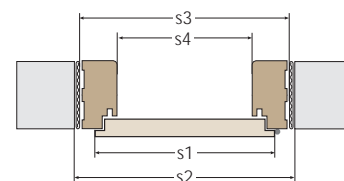

kolekcja ALABASTER | PORTA

DOSTĘPNE WERSJE: PRZYLGOWE | BEZPRZYLGOWE | DWUSKRZYDŁOWE | PRZESUWNE

DOSTĘPNE ROZWIĄZANIA / OŚCIEŻNICE

kolekcja ALABASTER | PORTA

WYMIARY OŚCIEŻNIC STAŁYCH

parametry	jednoskrzydłowe					dwuskrzydłowe									
	60	70	80	90	100	120	130	140	150	160	170	180	190	200	
szerokość skrzydła	s1	644	744	844	944	1044	1261	1361	1461	1561	1661	1761	1861	1961	2061
szerokość otworu w murze	s2	710	810	910	1010	1110	1344	1444	1544	1644	1744	1844	1944	2044	2144
szerokość zewnętrzna ościeżnicy	s3	690	790	890	990	1090	1325	1425	1525	1625	1725	1825	1925	2025	2125
szerokość w świetle ościeżnicy	s4	602	702	802	902	1002	1237	1337	1437	1537	1637	1737	1837	1937	2037
wysokość skrzydła	h1	2030													
wysokość otworu w murze	h2	2075													
wysokość zewnętrzna ościeżnicy	h3	2060													
wysokość w świetle ościeżnicy	h4	2016													