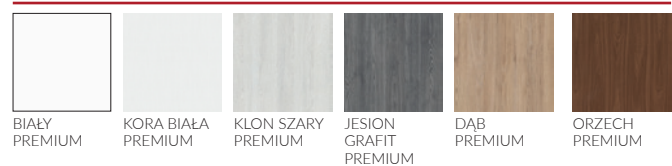

cena netto / brutto

GREKO 450,00 zł / 553,50 zł

cena netto / brutto

PREMIUM 540,00 zł / 664,20 zł

cena netto / brutto

CPL 540,00 zł / 664,20 zł

kolekcja **BAZALT** | ERKADO

DOSTĘPNE WERSJE: PRZYLGOWE | BEZPRZYLGOWE | DWUSKRZYDŁOWE | PRZESUWNE

SKRZYDŁO PRZYLGOWE

Ramiaki z płyty MDF pokryte folią Greko oraz ramiaki pionowe z warstwowo klejonego drewna obłożone cienkimi płytami HDF pokryte okleiną Premium, szyba hartowana mleczna (ustawienie awers - matowa strona szyby od strony zawiasów), dopuszczalny skrót we własnym zakresie do 50 mm (tylko polska norma). Do wyboru zamek na klucz, patent, WC blokada lub zamek oszczędnościowy (bez otworu na klucz). Trzy srebrne zawiasy 2-czopowe z regulacją w płaszczyźnie poziomej.

SKRZYDŁO BEZPRZYLGOWE

Ramiaki z płyty MDF pokryte folią Greko oraz ramiaki pionowe z warstwowo klejonego drewna obłożone cienkimi płytami HDF pokryte okleiną Premium, szyba hartowana mleczna (ustawienie awers - matowa strona szyby od strony zawiasów), dopuszczalny skrót we własnym zakresie do 50 mm (tylko polska norma). Do wyboru zamek magnetyczny na klucz, patent, WC blokada lub zamek oszczędnościowy (bez otworu na klucz). Trzy zawiasy ukryte wpuszczane.

AKCESORIA ZA DOPŁATĄ