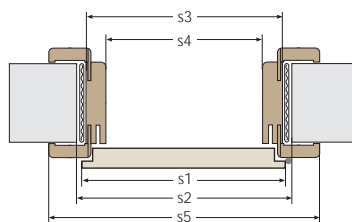

WYMIARY OŚCIEŻNIC REGULOWANYCH ATLAS

nazwa parametru		80	90
szerokość skrzydła	s1	844	944
szerokość otworu w murze	s2	888	988
szerokość zewnętrzna ościeżnicy	s3	848	948
szerokość w świetle ościeżnicy	s4	804	904
szerokość krycia ościeżnicy	s5	946	946
wysokość skrzydła	h1	2030	2030
wysokość otworu w murze	h2	2060	2060
wysokość zewnętrzna ościeżnicy	h3	2040	2040
wysokość w świetle ościeżnicy	h4	2018	2018
wysokość krycia ościeżnicy	h5	2089	2089