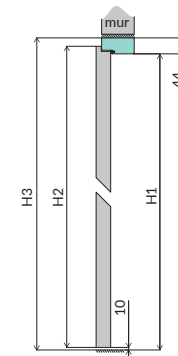

SZEROKOŚCI SKRZYDEŁ

jednoskrzydłowe [cm]					dwuskrzydłowe przylgowe [cm]									
60	70	80	90	100	110	120	130	140	150	160	170	180	190	200

CPL

CLPL

FF

OŚCIEŻNICA STAŁA DREWNIANA

WYMIARY OŚCIEŻNIC STAŁYCH DREWNIANYCH

		60	70	80	90
szerokość ościeżnicy w świetle	W	601	701	801	901
szerokość ościeżnicy w felcu	W1	624	724	824	924
szerokość zewnętrzna ościeżnicy	W2	689	789	889	989
szerokość skrzydła drzwiowego w felcu	S1	618	718	818	918
szerokość całkowita skrzydła drzwiowego	S2	644	744	844	944
wysokość ościeżnicy w świetle	H1		2020		
wysokość całkowita skrzydła drzwiowego	H2		2030		
wysokość zewnętrzna ościeżnicy	H3		2064		
sugerowany wymiar otworu montażowego		710x2075	810x2075	910x2075	1010x2075

OŚCIEŻNICA STAŁA MDF

WYMIARY OŚCIEŻNIC STAŁYCH MDF

		60	70	80	90
szerokość ościeżnicy w świetle	W	603	703	803	903
szerokość ościeżnicy w felcu	W1	624	724	824	924
szerokość zewnętrzna ościeżnicy	W2	691	791	891	991
szerokość skrzydła drzwiowego w felcu	S1	618	718	818	918
szerokość całkowita skrzydła drzwiowego	S2	644	744	844	944
wysokość ościeżnicy w świetle	H1		2020		
wysokość całkowita skrzydła drzwiowego	H2		2030		
wysokość zewnętrzna ościeżnicy	H3		2064		
sugerowany wymiar otworu montażowego		710x2075	810x2075	910x2075	1010x2075

OŚCIEŻNICA REGULOWANA DIN

WYMIARY OŚCIEŻNIC REGULOWANYCH DIN

		60	70	80	90
szerokość ościeżnicy w świetle	W	603	703	803	903
szerokość ościeżnicy w felcu	W1	624	724	824	924
szerokość zewnętrzna ościeżnicy	W2	647	747	847	947
szerokość ościeżnicy z opaskami	W3	745	845	945	1045
szerokość skrzydła drzwiowego w felcu	S1	618	718	818	918
szerokość całkowita skrzydła drzwiowego	S2	644	744	844	944
wysokość ościeżnicy w świetle	H1		2020		
wysokość całkowita skrzydła drzwiowego	H2		2030		
wysokość zewnętrzna ościeżnicy	H3		2042		
wysokość ościeżnicy z opaską	H4		2091		
sugerowany wymiar otworu montażowego		675x2055	775x2055	875x2055	975x2055