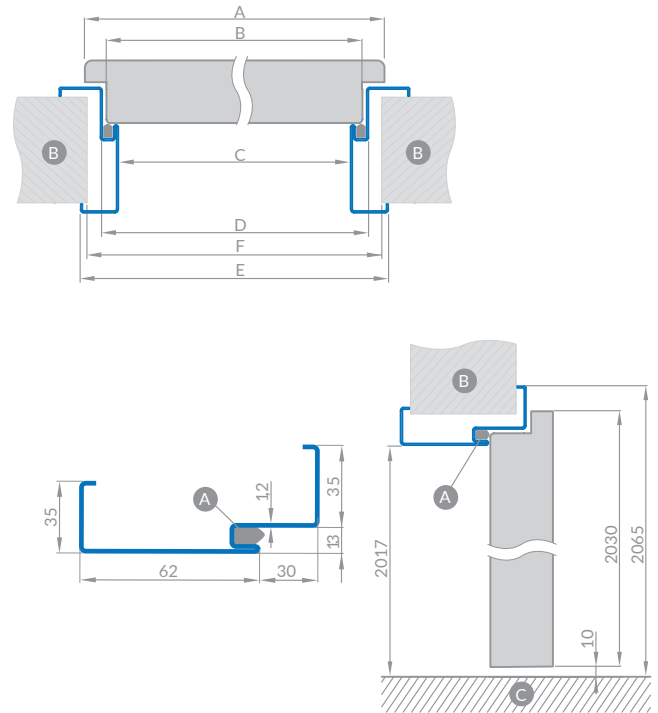

OŚCIEŻNICA STALOWA KĄTOWA DUŻA
blacha grubości 1,5 mm

spawana i malowana na RAL 9010, 9016, 8003, 8017, 7016, 7047, 1001
cena: 316,40 zł / 389,17 zł

szerokość drzwi	A	B	C	D	E	F
60	644	617	601	627	697	683
70	744	717	701	727	797	783
80	844	817	801	827	897	883
90	944	917	901	927	997	983
100	1044	1017	1001	1027	1097	1083

- A - uszczelka
- B - mur
- C - podłoga
- D - kotwa montażowa
- E - kołek rozporowy
- F - wypełnienie

DOPEŁATY DO OŚCIEŻNIC STALOWYCH REGULOWANYCH

	netto / brutto
elektrozaczep	339,00 zł / 416,97 zł
wzmocnienie pod samozamykacz	33,90 zł / 41,69 zł
wykonanie z blachy ocynkowanej	+10%
ościeżnica regulowana 100	113,00 zł / 138,99 zł
ościeżnica stała 100	45,20 zł / 55,59 zł
ościeżnica do drzwi dwuskrzydłowych	wycena indywidualna