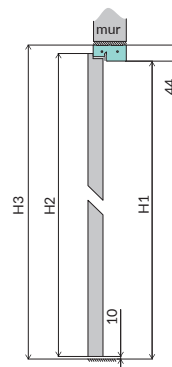

SZEROKOŚCI SKRZYDEŁ

jednoskrzydłowe [cm]					dwuskrzydłowe przylgowe [cm]									
60	70	80	90	100	110	120	130	140	150	160	170	180	190	200

CPL

CLPL

FF

OŚCIEŻNICA STAŁA DREWNIANA

WYMIARY OŚCIEŻNIC STAŁYCH DREWNIANYCH

		60	70	80	90
szerokość ościeżnicy w świetle	W	601	701	801	901
szerokość ościeżnicy w felcu	W1	624	724	824	924
szerokość zewnętrzna ościeżnicy	W2	689	789	889	989
szerokość skrzydła drzwiowego w felcu	S1	618	718	818	918
szerokość całkowita skrzydła drzwiowego	S2	644	744	844	944
wysokość ościeżnicy w świetle	H1		2020		
wysokość całkowita skrzydła drzwiowego	H2		2030		
wysokość zewnętrzna ościeżnicy	H3		2064		
sugerowany wymiar otworu montażowego		710x2075	810x2075	910x2075	1010x2075

OŚCIEŻNICA STAŁA MDF

WYMIARY OŚCIEŻNIC STAŁYCH MDF

		60	70	80	90
szerokość ościeżnicy w świetle	W	603	703	803	903
szerokość ościeżnicy w felcu	W1	624	724	824	924
szerokość zewnętrzna ościeżnicy	W2	691	791	891	991
szerokość skrzydła drzwiowego w felcu	S1	618	718	818	918
szerokość całkowita skrzydła drzwiowego	S2	644	744	844	944
wysokość ościeżnicy w świetle	H1		2020		
wysokość całkowita skrzydła drzwiowego	H2		2030		
wysokość zewnętrzna ościeżnicy	H3		2064		
sugerowany wymiar otworu montażowego		710x2075	810x2075	910x2075	1010x2075