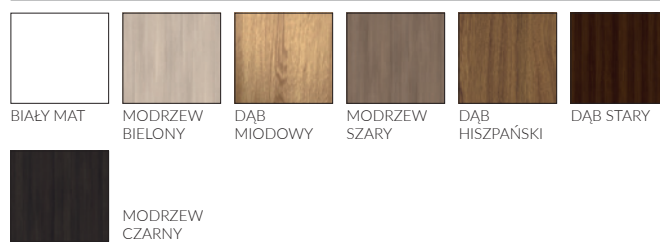

cena netto / brutto

FF 420,00 zł / 516,60 zł

cena netto / brutto

CLPL 530,00 zł / 651,90 zł

cena netto / brutto

CPL 555,00 zł / 682,65 zł

SKRZYDŁO PRZYLGOWE LUB BEZPRZYLGOWE

Stabilna konstrukcja ramowa z MDF, szyba Satyna lub przezroczysta fazowana hartowana (faza przezroczysta) o grubości 4 mm, zamek wpuszczany na klucz (możliwość zmiany na zamek z blokadą lub na wkładkę patentową), zawiasy czopowe wkręcane. Warianty ościeżnic: stała drewniana i MDF, regulowana DIN i ZOS.

AKCESORIA ZA DOPŁATĄ

netto / brutto