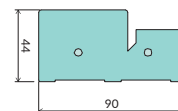

SZEROKOŚCI SKRZYDEŁ

jednoskrzydłowe [cm]					dwuskrzydłowe przylgowe [cm]									
60	70	80	90	100	110	120	130	140	150	160	170	180	190	200

CPL

CLPL

FF

OŚCIEŻNICA STAŁA DREWNIANA

WYMIARY OŚCIEŻNIC STAŁYCH DREWNIANYCH

		60	70	80	90
szerokość ościeżnicy w świetle	W	601	701	801	901
szerokość ościeżnicy w felcu	W1	624	724	824	924
szerokość zewnętrzna ościeżnicy	W2	689	789	889	989
szerokość skrzydła drzwiowego w felcu	S1	618	718	818	918
szerokość całkowita skrzydła drzwiowego	S2	644	744	844	944
wysokość ościeżnicy w świetle	H1		2020		
wysokość całkowita skrzydła drzwiowego	H2		2030		
wysokość zewnętrzna ościeżnicy	H3		2064		
sugerowany wymiar otworu montażowego		710x2075	810x2075	910x2075	1010x2075