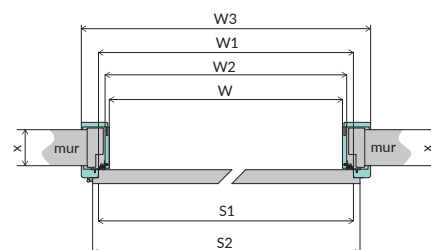

SKRZYDŁO PRZYLGOWE LUB BEZPRZYLGOWE

Stabilna konstrukcja ramowa z MDF, szyba Satyna hartowana o grubości 4 mm, zamek wpuszczany na klucz (możliwość zmiany na zamek z blokadą, na wkładkę patentową lub bez dolnego otworu), zawiasy czopowe wkręcane. Warianty ościeżnic: stała drewniana i MDF, regulowana DIN i ZOS.

OPCJE ZA DOPŁATĄ

	netto / brutto
zaczep górny standardowy	45,20 zł / 55,60 zł
ościeżnica do systemu bezprzylgowego SIMPLE (od zakresu reg. 100-120)	226,00 zł / 277,98 zł
ościeżnica z opaską kątownika o wysokości 80 mm	bez dopłaty
ościeżnica z opaską kątownika o wysokości 100 mm	56,50 zł / 69,50 zł
ościeżnica wykonana w łączeniu elementów pod kątem 90 stopni (nie dotyczy ościeżnicy z opaską kątownika 100mm)	33,90 zł / 41,70 zł
próg drewniany surowy z uszczelką	67,80 zł / 83,39 zł
próg z blachy nierdzewnej z uszczelką	79,10 zł / 97,29 zł

OŚCIEŻNICE REGULOWANE ZOS

WYMIARY OŚCIEŻNIC REGULOWANYCH DREWNIANYCH ZABUDOWA OŚCIEŻNICY STALOWEJ ZOS

		60	70	80	90
szerokość ościeżnicy w świetle	W	570	670	770	870
szerokość ościeżnicy w felcu	W1	626	726	826	926
szerokość zewnętrzna ościeżnicy	W2	594	694	794	894
szerokość ościeżnicy z opaskami	W3	726	826	926	1026
szerokość skrzydła drzwiowego w felcu	S1	618	718	818	918
szerokość całkowita skrzydła drzwiowego	S2	644	744	844	944
wysokość ościeżnicy w świetle	H1		2005		
wysokość całkowita skrzydła drzwiowego	H2		2030		
wysokość zewnętrzna ościeżnicy	H3		2017		
wysokość ościeżnicy z opaską	H4		2083		
sugerowana szerokość otworu montażowego		594-600	694-700	794-800	894-900

UWAGA

- Kolejne szerokości zwiększają wymiary W, W1, W2, W3, S1 i S2 co 100 mm i podlegają dopłacie do ościeżnicy dwuskrzydłowej.

CENY OŚCIEŻNIC REGULOWANYCH DREWNIANYCH ZABUDOWA OŚCIEŻNICY STALOWEJ ZOS