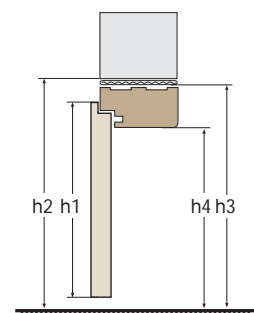

UWAGA:

- opaski maskujące płaskie są do docięcia pod kątem prostym, a zaokrąglone pod kątem 45°.