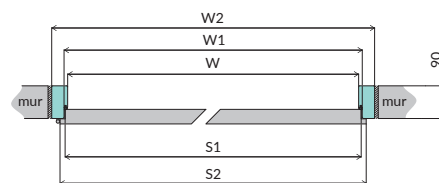

SZEROKOŚCI SKRZYDEŁ

jednoskrzydłowe [cm]					dwuskrzydłowe przylgowe [cm]									
60	70	80	90	100	110	120	130	140	150	160	170	180	190	200

CPL

CLPL

FF

OŚCIEŻNICA STAŁA DREWNIANA

WYMIARY OŚCIEŻNIC STAŁYCH DREWNIANYCH

		60	70	80	90
szerokość ościeżnicy w świetle	W	601	701	801	901
szerokość ościeżnicy w felcu	W1	624	724	824	924
szerokość zewnętrzna ościeżnicy	W2	689	789	889	989
szerokość skrzydła drzwiowego w felcu	S1	618	718	818	918
szerokość całkowita skrzydła drzwiowego	S2	644	744	844	944
wysokość ościeżnicy w świetle	H1		2020		
wysokość całkowita skrzydła drzwiowego	H2		2030		
wysokość zewnętrzna ościeżnicy	H3		2064		
sugerowany wymiar otworu montażowego		710x2075	810x2075	910x2075	1010x2075

CENY OŚCIEŻNIC STAŁYCH DREWNIANYCH

	jednoskrzydłowe 60-90 netto / brutto	dwuskrzydłowe 100-200 netto / brutto
PVC i PP	361,60 zł / 444,77 zł	452,00 zł / 555,96 zł
CPL	265,55 zł / 326,63 zł	331,94 zł / 408,28 zł
CLPL	259,90 zł / 319,68 zł	324,88 zł / 399,60 zł
FF	237,30 zł / 291,88 zł	296,63 zł / 364,85 zł
surowa	214,70 zł / 264,08 zł	268,38 zł / 330,10 zł

OŚCIEŻNICA STAŁA MDF

WYMIARY OŚCIEŻNIC STAŁYCH MDF

		60	70	80	90
szerokość ościeżnicy w świetle	W	603	703	803	903
szerokość ościeżnicy w felcu	W1	624	724	824	924
szerokość zewnętrzna ościeżnicy	W2	691	791	891	991
szerokość skrzydła drzwiowego w felcu	S1	618	718	818	918
szerokość całkowita skrzydła drzwiowego	S2	644	744	844	944
wysokość ościeżnicy w świetle	H1		2020		
wysokość całkowita skrzydła drzwiowego	H2		2030		
wysokość zewnętrzna ościeżnicy	H3		2064		
sugerowany wymiar otworu montażowego		710x2075	810x2075	910x2075	1010x2075