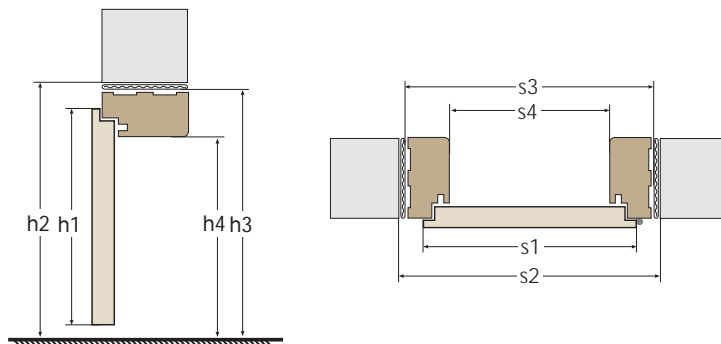

WYMIARY OŚCIEŻNIC REGULOWANYCH BEZPRZYLGOWYCH

parametry	jednoskrzydłowe					dwuskrzydłowe								
	60	70	80	90	100	120	130	140	150	160	170	180	190	200
szerokość skrzydła s1	618	718	818	918	1018	1239	1339	1439	1539	1639	1739	1839	1939	2039
szerokość otworu w murze s2	691	791	891	991	1091	1328	1428	1528	1628	1728	1828	1928	2028	2128
szerokość zewnętrzna ościeżnicy s3	666	766	866	966	1066	1308	1408	1508	1608	1708	1808	1908	2008	2108
szerokość w świetle ościeżnicy s4	600	700	800	900	1000	1220	1320	1420	1520	1620	1720	1830	1920	2020
szerokość krycia ościeżnicy s5	744	844	944	1044	1144	1244	1344	1464	1564	1664	1764	1864	1964	2064
wysokość skrzydła h1	2027													
wysokość otworu w murze h2	2062													
wysokość zewnętrzna ościeżnicy h3	2047													
wysokość w świetle ościeżnicy h4	2025													
wysokość krycia ościeżnicy h5	2097													
opaska 60 mm [ORS1/ORS2]	2117													
opaska 80 mm [ORS1/ORS2]	2117													

CENY OŚCIEŻNIC STAŁYCH I AKCESORIÓW

	netto / brutto
wymiar profilu 90x44 mm	163,85 zł / 201,53 zł
opaski maskujące płaskie 60-90	47,46 zł / 58,37 zł
opaski maskujące płaskie 100-110	70,06 zł / 86,17 zł
ćwierćwałki (1 komplet) 60-90	29,38 zł / 36,14 zł
ćwierćwałki (1 komplet) 100-110	45,20 zł / 55,59 zł
ościeżnice dwuskrzydłowe	+ 50%
listwa opaskowa płaska do skrzydeł podwójnych	70,06 zł / 86,17 zł