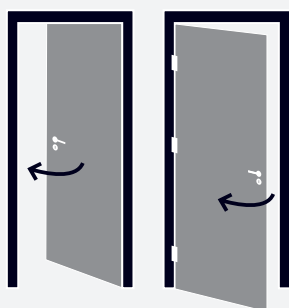

ZANIM KUPISZ DRZWI, ZDECYDUJ W KTÓRĄ STRONĘ BĘDĄ SIĘ OTWIERAĆ

DRZWI POJEDYNCZE
SKRZYDŁO LEWE