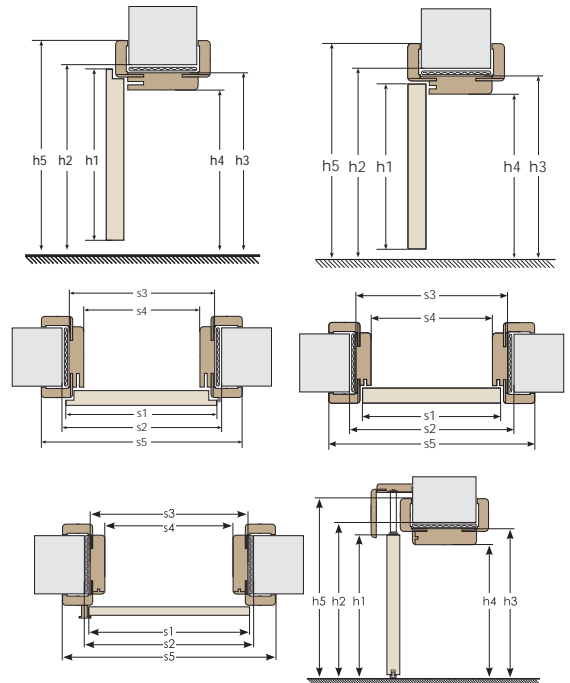

WYMIARY SKRZYDŁA I OBUDOWY MURU ORS3 DO SYSTEMU NAŚCIENNEGO

parametry	jdoskrzydłowe				
	60	70	80	90	100
s1	618	718	818	918	1018
s2*	640	740	840	940	1040
s3	610	710	810	910	1010
s4*	566	666	766	866	966
s5 (60 mm)	710	810	910	1010	1110
s5 (80 mm)	750	850	950	1050	1150
h1			2027		
h2			2054		
h3			2039		
h4			2017		
h5 (60 mm)			2089		
h5 (80 mm)			2109		

WYMIARY SKRZYDŁA I OBUDOWY MURU ORS3 DO SYSTEMU NAŚCIENNEGO

parametry	dwuskrzydłowe				
	120	140	160	180	200
s1	618+618	718+718	818+818	918+918	1018+1018
s2*	1258	1458	1658	1858	2058
s3	1228	1428	1628	1828	2028
s4*	1184	1384	1584	1784	1984
s5 (60 mm)	1328	1528	1728	1928	2128
s5 (80 mm)	1368	1568	1768	1968	2168
h1			2027		
h2			2054		
h3			2039		
h4			2017		
h5 (60 mm)			2089		
h5 (80 mm)			2109		

*wymiary otworu w murze dla wersji bez obudowy należy przyjąć identyczne z wymiarami obudowy w świetle ościeżnicy

s1 - szerokość skrzydła, s2 - szerokość otworu w murze, s3 - szerokość zewnętrzna ościeżnicy, s4 - szerokość w świetle ościeżnicy, s5 - szerokość krycia ościeżnicy z opaską 60 mm lub 80 mm, h1 - wysokość skrzydła, h2 - wysokość otworu w murze, h3 - wysokość zewnętrzna ościeżnicy, h4 - wysokość w świetle ościeżnicy, h5 - wysokość krycia ościeżnicy z opaską 60 mm lub 80 mm