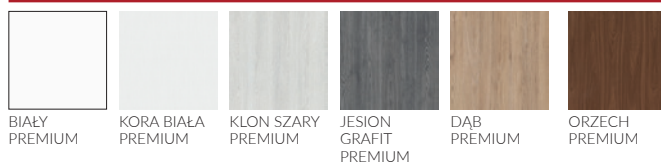

KONWALIA

cena netto / brutto

GREKO 360,00 zł / 442,80 zł

cena netto / brutto

PREMIUM 470,00 zł / 578,10 zł

cena netto / brutto

CPL 470,00 zł / 578,10 zł

kollekcja **BAZALT** | ERKADO

DOSTĘPNE WERSJE: PRZYLGOWE | BEZPRZYLGOWE | DWUSKRZYDŁOWE | PRZESUWNE

www.persecto.pl

SKRZYDŁO PRZYLGOWE

Ramiaki z płyty MDF pokryte folią Greko oraz ramiaki pionowe z warstwowo klejonego drewna obłożone cienkimi płytami HDF pokryte okleiną Premium, szyba hartowana mleczna (ustawienie awers - matowa strona szyby od strony zawiasów), dopuszczalny skrót we własnym zakresie do 50 mm (tylko polska norma). Do wyboru zamek na klucz, patent, WC blokada lub zamek oszczędnościowy (bez otworu na klucz). Trzy srebrne zawiasy 2-czopowe z regulacją w płaszczyźnie poziomej.

SKRZYDŁO BEZPRZYLGOWE

Ramiaki z płyty MDF pokryte folią Greko oraz ramiaki pionowe z warstwowo klejonego drewna obłożone cienkimi płytami HDF pokryte okleiną Premium, szyba hartowana mleczna (ustawienie awers - matowa strona szyby od strony zawiasów), dopuszczalny skrót we własnym zakresie do 50 mm (tylko polska norma). Do wyboru zamek magnetyczny na klucz, patent, WC blokada lub zamek oszczędnościowy (bez otworu na klucz). Trzy zawiasy ukryte wpuszczane.

AKCESORIA ZA DOPŁATĄ