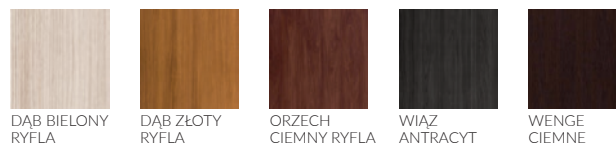

CELL

DĄB BIELONY RYFLA

DĄB ŻŁOTY RYFLA

ORZECH CIEMNY RYFLA

WIAZ ANTRACYT

WENGE CIEMNE

SZEROKOŚCI SKRZYDEŁ

jednoskrzydłowe [cm]					dwuskrzydłowe przylgowe [cm] - tylko w okleinie 3D i CELL										dwuskrzydłowe bezprzylgowe [cm] - tylko w okleinie 3D i CELL									
60	70	80	90	100	120	130	140	150	160	170	180	190	200	120	130	140	150	160	170	180				