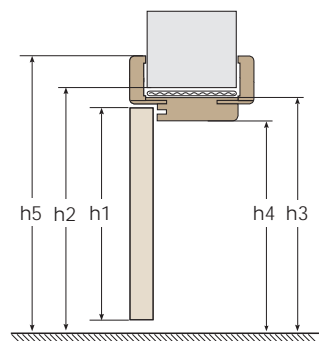

*ościeżnica z poszerzonym panelem górnym LEVEL - z panelem 20 cm lub 100 cm.

CENY OŚCIEŻNIC BEZPRZYLGOWYCH 80 mm ELEGANCE

zakres regulacji	SYNCHRO 3D (netto / brutto)		PERFECT 3D (netto / brutto)	
	jednoskrzydłowe	dwuskrzydłowe	jednoskrzydłowe	dwuskrzydłowe
95-115	620,37 zł / 763,06 zł	930,56 zł / 1144,58 zł	631,67 zł / 776,95 zł	947,51 zł / 1165,43 zł
120-140				
140-160	631,67 zł / 776,95 zł	947,51 zł / 1165,43 zł	688,17 zł / 846,45 zł	1032,26 zł / 1269,67 zł
160-180				
180-200				
200-220	665,57 zł / 818,65 zł	998,36 zł / 1227,98 zł	733,37 zł / 902,05 zł	1100,06 zł / 1353,07 zł
220-240				
240-260				
260-280	710,77 zł / 874,25 zł	1066,16 zł / 1311,37 zł	789,87 zł / 971,54 zł	1184,81 zł / 1457,31 zł
280-300				

CENY OŚCIEŻNIC BEZPRZYLGOWYCH 80 mm LEVEL

zakres regulacji	SYNCHRO 3D (netto / brutto)	PERFECT 3D (netto / brutto)
	jednoskrzydłowe	jednoskrzydłowe
95-115		
120-140	575,17 zł / 707,46 zł	631,67 zł / 776,95 zł
140-160		
160-180	597,77 zł / 735,26 zł	654,27 zł / 804,75 zł
180-200		
200-220	648,62 zł / 797,8 zł	716,42 zł / 881,2 zł
220-240		
240-260		
260-280	705,12 zł / 867,3 zł	784,22 zł / 964,59 zł
280-300		

CENY PANELI GÓRNYCH LEVEL

parametry	do ościeżnicy LEVEL należy doliczyć panel górny komplet na jedną ościeżnicę (netto / brutto)	
	SYNCHRO 3D	PERFECT 3D
2 x 200 mm	162,72 zł / 200,14 zł	187,58 zł / 230,72 zł
2 x 1000 mm	371,77 zł / 457,28 zł	410,19 zł / 504,53 zł
1 x 1000 mm, 1 x 200 mm	267,81 zł / 329,41 zł	299,45 zł / 368,32 zł