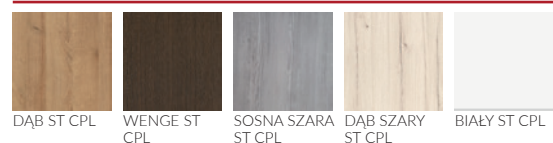

cena netto / brutto

GREKO 450,00 zł / 553,50 zł

cena netto / brutto

PREMIUM 540,00 zł / 664,20 zł

cena netto / brutto

CPL 540,00 zł / 664,20 zł

kolekcja **BAZALT** | ERKADO

DOSTĘPNE WERSJE: PRZYLGOWE | BEZPRZYLGOWE | DWUSKRZYDŁOWE | PRZESUWNE

SKRZYDŁO PRZYLGOWE

Ramiaki z płyty MDF pokryte folią Greko oraz ramiaki pionowe z warstwowo klejonego drewna obłożone cienkimi płytami HDF pokryte okleiną Premium, szyba hartowana mleczna (ustawienie awers - matowa strona szyby od strony zawiasów), dopuszczalny skrót we własnym zakresie do 50 mm (tylko polska norma). Do wyboru zamek na klucz, patent, WC blokada lub zamek oszczędnościowy (bez otworu na klucz). Trzy srebrne zawiasy 2-czopowe z regulacją w płaszczyźnie poziomej.

SKRZYDŁO BEZPRZYLGOWE

Ramiaki z płyty MDF pokryte folią Greko oraz ramiaki pionowe z warstwowo klejonego drewna obłożone cienkimi płytami HDF pokryte okleiną Premium, szyba hartowana mleczna (ustawienie awers - matowa strona szyby od strony zawiasów), dopuszczalny skrót we własnym zakresie do 50 mm (tylko polska norma). Do wyboru zamek magnetyczny na klucz, patent, WC blokada lub zamek oszczędnościowy (bez otworu na klucz). Trzy zawiasy ukryte wpuszczane.

AKCESORIA ZA DOPŁATĄ