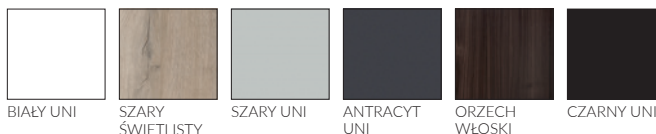

cena netto / brutto

FF 420,00 zł / 516,60 zł

CLPL 520,00 zł / 639,60 zł

CPL 545,00 zł / 670,35 zł

DOSTĘPNE OD RĘKI*

DOSTĘPNE OD RĘKI*

DOSTĘPNE OD RĘKI*

Na magazynie dostępny w kolorze Dąb Riviera model Hedera 1, Hedera 2 w normie polskiej z zamkiem na klucz, model HEDERA 3 w normie polskiej z blokadą WC i podcięciem wentylacyjnym. Do drzwi dostępne na magazynie ościeżnice DIN regulowane w zakresie 80-300 z opaskami 8 cm oraz ościeżnice stałe MDF z opaskami standard 8 cm. Stan magazynowy nie obejmuje modelu HEDERA 2 dla rozmiaru 60 oraz modelu HEDERA 3 dla rozmiaru 90.

SKRZYDŁO PRZYLGOWE LUB BEZPRZYLGOWE

Stabilna konstrukcja ramowa z MDF, szyba Satyna hartowana o grubości 4 mm, zamek wpuszczany na klucz (możliwość zmiany na zamek z blokadą, na wkładkę patentową lub bez dolnego otworu), zawiasy czopowe wkręcane. Warianty ościeżnic: stała drewniana i MDF, regulowana DIN i ZOS.

AKCESORIA ZA DOPLATĄ

netto / brutto