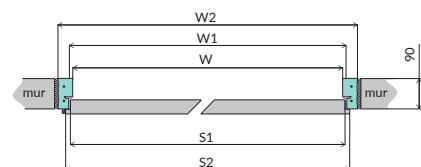

SZEROKOŚCI SKRZYDEŁ

jednoskrzydłowe [cm]					dwuskrzydłowe przylgowe [cm]									
60	70	80	90	100	110	120	130	140	150	160	170	180	190	200

CPL

CLPL

FF

OŚCIEŻNICA STAŁA DREWNIANA

WYMIARY OŚCIEŻNIC STAŁYCH DREWNIANYCH

		60	70	80	90
szerokość ościeżnicy w świetle	W	601	701	801	901
szerokość ościeżnicy w felcu	W1	624	724	824	924
szerokość zewnętrzna ościeżnicy	W2	689	789	889	989
szerokość skrzydła drzwiowego w felcu	S1	618	718	818	918
szerokość całkowita skrzydła drzwiowego	S2	644	744	844	944
wysokość ościeżnicy w świetle	H1		2020		
wysokość całkowita skrzydła drzwiowego	H2		2030		
wysokość zewnętrzna ościeżnicy	H3		2064		
sugerowany wymiar otworu montażowego		710x2075	810x2075	910x2075	1010x2075

OŚCIEŻNICA STAŁA MDF

WYMIARY OŚCIEŻNIC STAŁYCH MDF

		60	70	80	90
szerokość ościeżnicy w świetle	W	603	703	803	903
szerokość ościeżnicy w felcu	W1	624	724	824	924
szerokość zewnętrzna ościeżnicy	W2	691	791	891	991
szerokość skrzydła drzwiowego w felcu	S1	618	718	818	918
szerokość całkowita skrzydła drzwiowego	S2	644	744	844	944
wysokość ościeżnicy w świetle	H1		2020		
wysokość całkowita skrzydła drzwiowego	H2		2030		
wysokość zewnętrzna ościeżnicy	H3		2064		
sugerowany wymiar otworu montażowego		710x2075	810x2075	910x2075	1010x2075