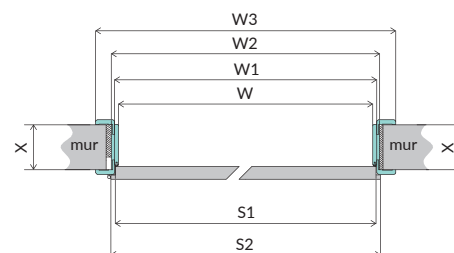

OŚCIEŻNICA STAŁA MDF

WYMIARY OŚCIEŻNIC STAŁYCH MDF

		60	70	80	90
szerokość ościeżnicy w świetle	W	603	703	803	903
szerokość ościeżnicy w felcu	W1	624	724	824	924
szerokość zewnętrzna ościeżnicy	W2	691	791	891	991
szerokość skrzydła drzwiowego w felcu	S1	618	718	818	918
szerokość całkowita skrzydła drzwiowego	S2	644	744	844	944
wysokość ościeżnicy w świetle	H1		2020		
wysokość całkowita skrzydła drzwiowego	H2		2030		
wysokość zewnętrzna ościeżnicy	H3		2064		
sugerowany wymiar otworu montażowego		710x2075	810x2075	910x2075	1010x2075

CENY OŚCIEŻNIC STAŁYCH MDF

	jednoskrzydłowe 60-90 netto / brutto	dwuskrzydłowe 100-200 netto / brutto
PVC i PP	271,20 zł / 333,58 zł	339,00 zł / 416,97 zł
CPL	175,15 zł / 215,43 zł	218,94 zł / 269,29 zł
CLPL	169,50 zł / 208,49 zł	211,88 zł / 260,61 zł
FF	146,90 zł / 180,69 zł	183,63 zł / 225,86 zł

OŚCIEŻNICA REGULOWANA DIN

WYMIARY OŚCIEŻNIC REGULOWANYCH DIN

		60	70	80	90
szerokość ościeżnicy w świetle	W	603	703	803	903
szerokość ościeżnicy w felcu	W1	624	724	824	924
szerokość zewnętrzna ościeżnicy	W2	647	747	847	947
szerokość ościeżnicy z opaskami	W3	745	845	945	1045
szerokość skrzydła drzwiowego w felcu	S1	618	718	818	918
szerokość całkowita skrzydła drzwiowego	S2	644	744	844	944
wysokość ościeżnicy w świetle	H1		2020		
wysokość całkowita skrzydła drzwiowego	H2		2030		
wysokość zewnętrzna ościeżnicy	H3		2042		
wysokość ościeżnicy z opaską	H4		2091		
sugerowany wymiar otworu montażowego		675x2055	775x2055	875x2055	975x2055