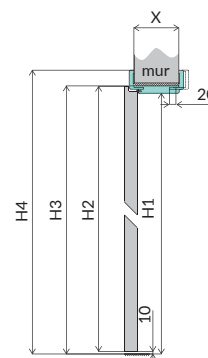

OŚCIEŻNICA STAŁA MDF

WYMIARY OŚCIEŻNIC STAŁYCH MDF

		60	70	80	90
szerokość ościeżnicy w świetle	W	603	703	803	903
szerokość ościeżnicy w felcu	W1	624	724	824	924
szerokość zewnętrzna ościeżnicy	W2	691	791	891	991
szerokość skrzydła drzwiowego w felcu	S1	618	718	818	918
szerokość całkowita skrzydła drzwiowego	S2	644	744	844	944
wysokość ościeżnicy w świetle	H1		2020		
wysokość całkowita skrzydła drzwiowego	H2		2030		
wysokość zewnętrzna ościeżnicy	H3		2064		
sugerowany wymiar otworu montażowego		710x2075	810x2075	910x2075	1010x2075

OŚCIEŻNICA REGULOWANA DIN

WYMIARY OŚCIEŻNIC REGULOWANYCH DIN

		60	70	80	90
szerokość ościeżnicy w świetle	W	603	703	803	903
szerokość ościeżnicy w felcu	W1	624	724	824	924
szerokość zewnętrzna ościeżnicy	W2	647	747	847	947
szerokość ościeżnicy z opaskami	W3	745	845	945	1045
szerokość skrzydła drzwiowego w felcu	S1	618	718	818	918
szerokość całkowita skrzydła drzwiowego	S2	644	744	844	944
wysokość ościeżnicy w świetle	H1		2020		
wysokość całkowita skrzydła drzwiowego	H2		2030		
wysokość zewnętrzna ościeżnicy	H3		2042		
wysokość ościeżnicy z opaską	H4		2091		
sugerowany wymiar otworu montażowego		675x2055	775x2055	875x2055	975x2055