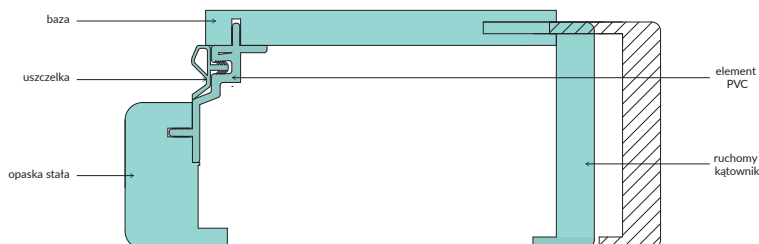

JAK OBLICZYĆ SZEROKOŚĆ ZOS?

- ..... mm (szer. w świetle istniejącej ościeżnicy) – 6 mm (luz na montaż) = ... mm (szerokość zewnętrzna ZOS)
- ..... mm (szer. zewnętrzna ZOS) + 32 mm = ... mm (szerokość w felcu ościeżnicy ZOS)
- ..... mm (szer. w felcu ZOS) – 56 mm = ... mm (szerokość w świetle ościeżnicy ZOS)

JAK OBLICZYĆ SZEROKOŚĆ SKRZYDŁA DRZWIOWEGO DO ZOS?

- ..... mm (szer. w felcu ościeżnicy ZOS) - 8 mm = ... mm (szerokość w felcu skrzydła drzwiowego)
- ..... mm (szer. w felcu skrzydła drzwiowego) + 26 mm = ... mm (szerokość całkowita skrzydła drzwiowego)

JAK OBLICZYĆ WYSOKOŚĆ SKRZYDŁA DRZWIOWEGO DO ZOS?

- ..... mm (wys. w świetle istniejącej ościeżnicy) – 3 mm (luz na montaż) =
- ..... mm (wysokość zewnętrzna ościeżnicy ZOS)
- ..... mm (wys. zewnętrzna ościeżnicy ZOS) + 16 mm = ... mm (wysokość w felcu ościeżnicy ZOS)
- ..... mm (wys. w felcu ościeżnicy ZOS) – 4 mm (luz pomiędzy skrzydłem a ościeżnicą) – od 7 mm do 15 mm (luz pomiędzy skrzydłem drzwiowym a poziomem podłogi) = ... mm (wysokość w felcu skrzydła drzwiowego)
- ..... mm (wys. w felcu skrzydła drzwiowego) + 13 mm = ... mm (wysokość całkowita skrzydła drzwiowego)