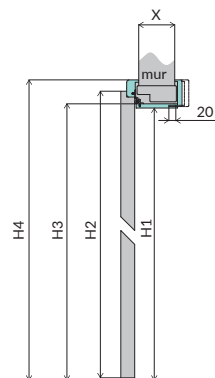

OŚCIEŻNICA STAŁA MDF

WYMIARY OŚCIEŻNIC STAŁYCH MDF

		60	70	80	90
szerokość ościeżnicy w świetle	W	603	703	803	903
szerokość ościeżnicy w felcu	W1	624	724	824	924
szerokość zewnętrzna ościeżnicy	W2	691	791	891	991
szerokość skrzydła drzwiowego w felcu	S1	618	718	818	918
szerokość całkowita skrzydła drzwiowego	S2	644	744	844	944
wysokość ościeżnicy w świetle	H1		2020		
wysokość całkowita skrzydła drzwiowego	H2		2030		
wysokość zewnętrzna ościeżnicy	H3		2064		
sugerowany wymiar otworu montażowego		710x2075	810x2075	910x2075	1010x2075

OŚCIEŻNICA REGULOWANA DIN

WYMIARY OŚCIEŻNIC REGULOWANYCH DIN

		60	70	80	90
szerokość ościeżnicy w świetle	W	603	703	803	903
szerokość ościeżnicy w felcu	W1	624	724	824	924
szerokość zewnętrzna ościeżnicy	W2	647	747	847	947
szerokość ościeżnicy z opaskami	W3	745	845	945	1045
szerokość skrzydła drzwiowego w felcu	S1	618	718	818	918
szerokość całkowita skrzydła drzwiowego	S2	644	744	844	944
wysokość ościeżnicy w świetle	H1		2020		
wysokość całkowita skrzydła drzwiowego	H2		2030		
wysokość zewnętrzna ościeżnicy	H3		2042		
wysokość ościeżnicy z opaską	H4		2091		
sugerowany wymiar otworu montażowego		675x2055	775x2055	875x2055	975x2055

OŚCIEŻNICE REGULOWANE ZOS

WYMIARY OŚCIEŻNIC REGULOWANYCH DREWNIANYCH ZABUDOWA OŚCIEŻNICY STALOWEJ ZOS

		60	70	80	90
szerokość ościeżnicy w świetle	W	570	670	770	870
szerokość ościeżnicy w felcu	W1	626	726	826	926
szerokość zewnętrzna ościeżnicy	W2	594	694	794	894
szerokość ościeżnicy z opaskami	W3	726	826	926	1026
szerokość skrzydła drzwiowego w felcu	S1	618	718	818	918
szerokość całkowita skrzydła drzwiowego	S2	644	744	844	944
wysokość ościeżnicy w świetle	H1		2005		
wysokość całkowita skrzydła drzwiowego	H2		2030		
wysokość zewnętrzna ościeżnicy	H3		2017		
wysokość ościeżnicy z opaską	H4		2083		
sugerowana szerokość otworu montażowego		594-600	694-700	794-800	894-900