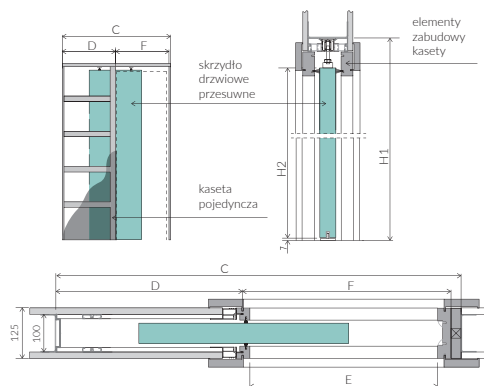

UWAGA:

- system przesuwny chowany w ścianę w wersji dwuskrzydłowej składa się z podwójnej ilości elementów systemu jednoskrzydłowego. W drzwiach przesuwnych dwuskrzydłowych nie występuje zamek hakowy.

OPCJE ZA DOPLATĄ

INNE	netto / brutto
zestaw elementów systemu przesuwnego wykonany na niestandardowy wymiar	50%
zamek hakowy na klucz lub na wkładkę patentową	209,05 zł / 257,13 zł
zamek hakowy z blokadą	265,55 zł / 326,63 zł
UCHWYTY DO SKRZYDŁA DRZWIOWEGO (komplet)	netto / brutto
typ 02, stal nierdzewna, 40 mm x 120 mm	45,20 zł / 55,60 zł
typ 03, stal nierdzewna, 51 mm x 102 mm	45,20 zł / 55,60 zł
typ 06, stal nierdzewna, Ø 56 mm (montowany w standardzie)	
typ 07, stal nierdzewna, 56 mm x 56 mm (możliwość bezpłatnej zamiany)	bez dopłaty
typ 10, chrom polerowany (10-03), chrom szcztkowy (10-96), nikiel szcztkowy (10-142), patyna antyczna mat (10-77), czarny (10-153), biały (10-152) 55 mm x 115 mm	180,80 zł / 222,38 zł

UWAGA:

- skrzydło drzwiowe przesuwne standardowo jest wyposażone w uchwyt 06 z możliwością bezpłatnej wymiany na uchwyt 07.
- system przesuwny chowany w ścianę jest przystosowany do ściany o grubości 125 mm.
- w systemie chowanym w ścianę dopłata obejmuje zamek hakowy montowany w skrzydle oraz zaczep zamontowany w zabudowie kasetki

KASETA JEDOSKRZYDŁOWA