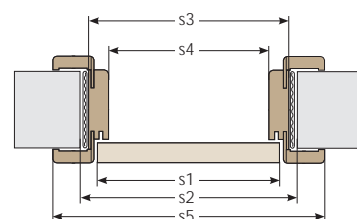

*ościeżnica z poszerzonym panelem górnym LEVEL - z panelem 20 cm lub 100 cm.

CENY OŚCIEŻNIC BEZPRZYLGOWYCH 80 mm ELEGANCE

zakres regulacji	SYNCHRO 3D (netto / brutto)		PERFECT 3D (netto / brutto)	
	jednoskrzydłowe	dwuskrzydłowe	jednoskrzydłowe	dwuskrzydłowe
95-115	620,37 zł / 763,06 zł	930,56 zł / 1144,58 zł	631,67 zł / 776,95 zł	947,51 zł / 1165,43 zł
120-140				
140-160	631,67 zł / 776,95 zł	947,51 zł / 1165,43 zł	688,17 zł / 846,45 zł	1032,26 zł / 1269,67 zł
160-180				
180-200				
200-220	665,57 zł / 818,65 zł	998,36 zł / 1227,98 zł	733,37 zł / 902,05 zł	1100,06 zł / 1353,07 zł
220-240				
240-260				
260-280	710,77 zł / 874,25 zł	1066,16 zł / 1311,37 zł	789,87 zł / 971,54 zł	1184,81 zł / 1457,31 zł
280-300				

CENY OŚCIEŻNIC BEZPRZYLGOWYCH 80 mm LEVEL

zakres regulacji	SYNCHRO 3D (netto / brutto)	PERFECT 3D (netto / brutto)
	jednoskrzydłowe	jednoskrzydłowe
95-115		
120-140	575,17 zł / 707,46 zł	631,67 zł / 776,95 zł
140-160		
160-180	597,77 zł / 735,26 zł	654,27 zł / 804,75 zł
180-200		
200-220	648,62 zł / 797,8 zł	716,42 zł / 881,2 zł
220-240		
240-260		
260-280	705,12 zł / 867,3 zł	784,22 zł / 964,59 zł
280-300		

CENY PANELI GÓRNYCH LEVEL

parametry	do ościeżnicy LEVEL należy doliczyć panel górny komplet na jedną ościeżnicę (netto / brutto)	
	SYNCHRO 3D	PERFECT 3D
2 x 200 mm	162,72 zł / 200,14 zł	187,58 zł / 230,72 zł
2 x 1000 mm	371,77 zł / 457,28 zł	410,19 zł / 504,53 zł
1 x 1000 mm, 1 x 200 mm	267,81 zł / 329,41 zł	299,45 zł / 368,32 zł