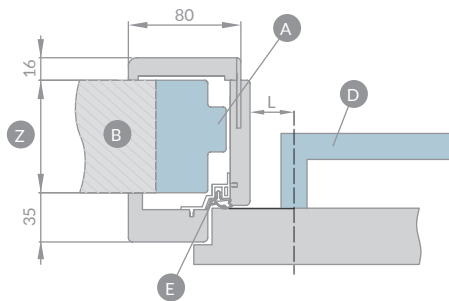

POŁOŻENIE KLAMKI W OŚCIEŻNICY NAKŁADKOWEJ

L – odległość od osi klamki do krawędzi deski ościeżnicy
L = 23 mm dla drzwi płytowych
L = 28 mm dla drzwi ramiakowych Stile

UWAGA:

- sprawdź wymiary sztyldów w klamkach zanim je zastosujesz. Ościeżnica nakładkowa o zakresie powyżej 205 mm składa się z dwóch, a powyżej 330 mm z trzech elementów.

Dostępne szerokości ościeżnic nakładkowych: 60, 70, 80, 90, 100.